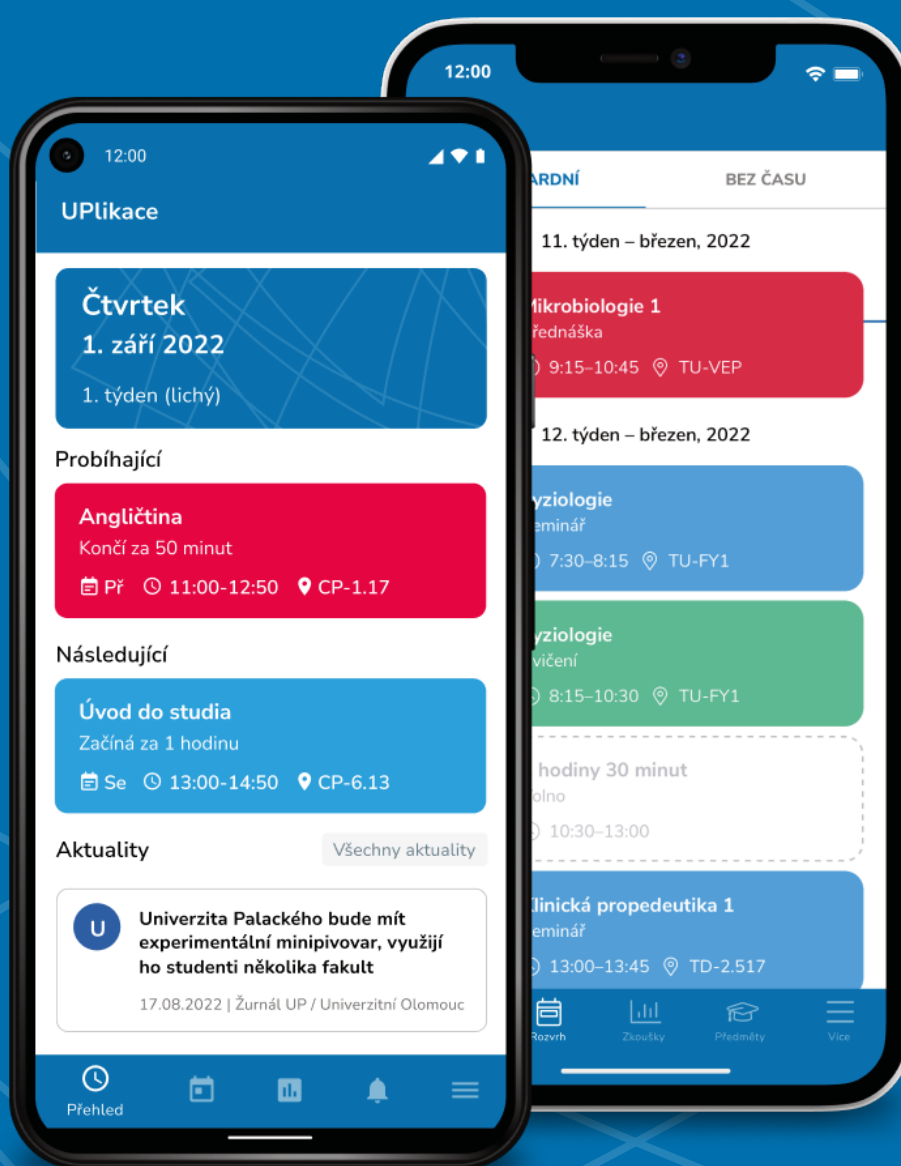

## UPlikace

# Oficiální mobilní aplikace Univerzity Palackého

Předměty, rozvrh a zkoušky vždy po ruce!

Stahuj na Google Play a App Store